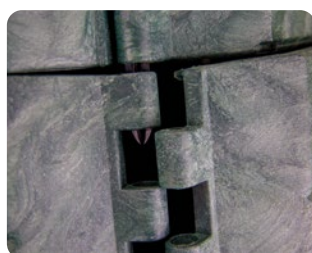

kompostér lze otevřít ze všech stran díky praktickým spojům

Pojistky zabraňují samovolnému otevírání větrem

Větrací otvory celý kompost provzdušňují

Díky vnitřnímu žebrování se kompost nelepí na stěny

JRK Česká republika s.r.o.
Bolzanova 1
110 00 Praha 1