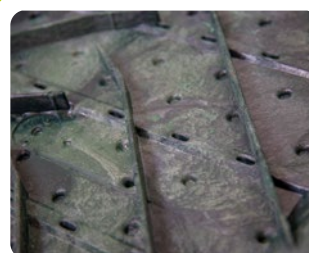

JRK PREMIUM KOMPOSTÉR

- prémiová kvalita
- životnost přes 20 let
- tloušťka stěny min. 6 mm
- decentní a elegantní vzhled
- úžasná stabilita a praktičnost
- možnost dodání náhradních dílů
- 100% recyklovaný, UV stabilní materiál
- kónický tvar = pohodlné vybírání kompostu

kompostér lze otevřít ze všech stran díky praktickým spojům

Pojistky zabraňují samovolnému otevírání větrem

Větrací otvory celý kompost provzdušňují

Díky vnitřnímu žebrování se kompost nelepí na stěny

JRK Česká republika s.r.o.
Bolzanova 1
110 00 Praha 1