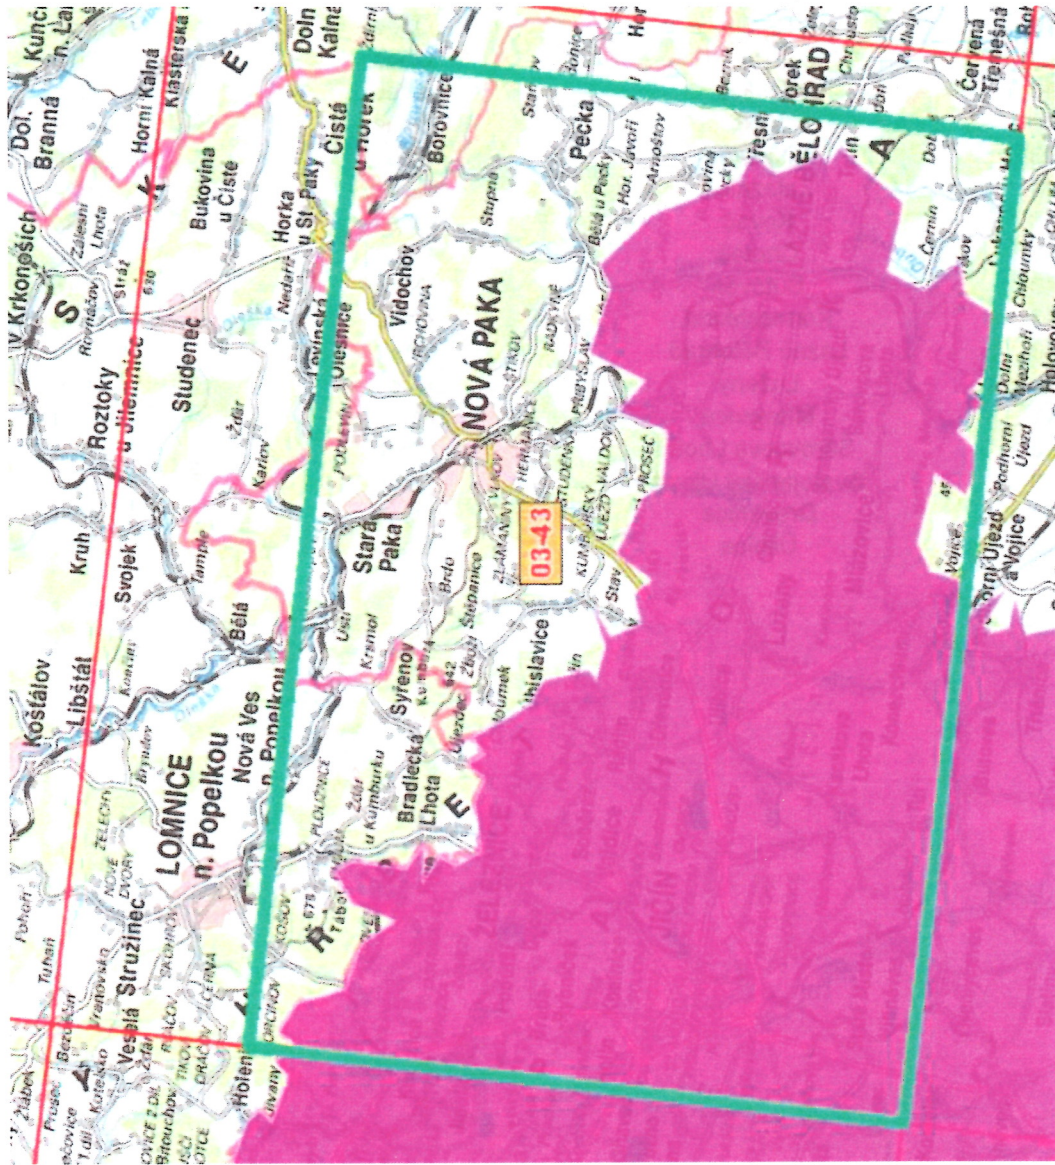

V souladu s výše uvedenými zákony probíhá plánované terénní topografické šetření pro aktualizaci dat ZABAGED®.

Oznamujeme vám proto, že v rámci plnění úkolů v roce 2017 budou **provádět zaměstnanci ZÚ místní topografické šetření pro obnovu ZABAGED® ve správním obvodu rozšířené působnosti vaší obce**, viz grafická příloha, na území mapového listu ZM 03-43 podle kladu Základní mapy měřítko 1 : 50 000.

Termín topografického šetření:

ZM 03-43 1-3/2017

Přílohy:

1. Vyznačené území aktualizace ZABAGED® ZM 03-43
2. Seznam obcí, jejichž celé nebo část území spadá do vymezeného prostoru aktualizace

  
RNDr. Jana Pressová  
ředitelka Odboru ZABAGED

Příloha 1: Vyznačené území aktualizace ZABAGED®

**Příloha 2: Seznam obcí, jejichž celé nebo část území spadá do vymezeného prostoru aktualizace**

ZM50	Obec	Typ obce	ORP
0343	Kostelec	Obec	Jičín
0343	Březina	Obec	Jičín
0343	Staré Místo	Obec	Jičín
0343	Brada-Rybníček	Obec	Jičín
0343	Dílce	Obec	Jičín
0343	Jinolice	Obec	Jičín
0343	Kbelnice	Obec	Jičín
0343	Kacákova Lhota	Obec	Jičín
0343	Kyje	Obec	Jičín
0343	Jičín	Město	Jičín
0343	Holín	Obec	Jičín
0343	Kněžnice	Obec	Jičín
0343	Libuň	Obec	Jičín
0343	Nemyčeves	Obec	Jičín
0343	Podhradí	Městys	Jičín
0343	Podůlší	Obec	Jičín
0343	Soběraz	Obec	Jičín
0343	Radim	Obec	Jičín
0343	Tuř	Obec	Jičín
0343	Valdice	Obec	Jičín
0343	Veliš	Obec	Jičín
0343	Vitiněves	Obec	Jičín
0343	Železnice	Město	Jičín
0343	Kovač	Obec	Jičín
0343	Choteč	Obec	Jičín
0343	Butoves	Obec	Jičín
0343	Konecchlumí	Obec	Jičín
0343	Lázně Bělohrad	Město	Jičín
0343	Lužany	Obec	Jičín
0343	Mlázovice	Městys	Jičín
0343	Šárovcová Lhota	Obec	Jičín
0343	Svatojanský Újezd	Obec	Jičín
0343	Dřevěnice	Obec	Jičín
0343	Úlibice	Obec	Jičín